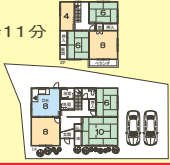

戸建 **上高野** **4380万** **2カ所同時★オープンハウス 6/6④7⑤ PM1:00~PM4:00** **衣笠** **3980万**

- 叡電宝ヶ池駅歩5分
- 地下鉄国際会館駅歩11分
- 地206.61㎡
- 延139.56㎡
- S52年4月築
- ★間口20.25M
- ★前道6M
- ★即入居可

- 市バス金閣寺道停歩6分
- 地96.67㎡ ● 延75.35㎡
- 完成H21年4月
- ★普駐車可
- ★即入居可
- ★吹抜け・ロフト付
- ★ヌック・カワック・ペアガラスetc...

★金閣小学校徒歩4分★おしゃれなL型キッチン

マンション **コート聖護院** **2580万**

- 京阪神宮丸太町駅歩4分
- 専50.32㎡ ● H15年3月築
- 7建4階 ● 管積11760円

★錦林小学校校区

- ★交賃便利
- ★ベット可
- ★オール電化
- ★LDK床暖房
- ★6年・美室

マンション **アルモード 御所東** **2880万** **広々ワイドスパン**

- 京阪出町柳駅歩5分
- 専55.14㎡
- H8年2月築
- 11建7階
- 管積14900円

《建物プラン例》

- ・建延89.84㎡・建物価格1400万

戸建 **修学院** **7480万**

- 叡電修学院駅歩4分
- 地373.14㎡ ● 延170.93㎡
- H4年2月築

★6LDK

★駐車6台以上可能

★間口10M

物件情報多数掲載