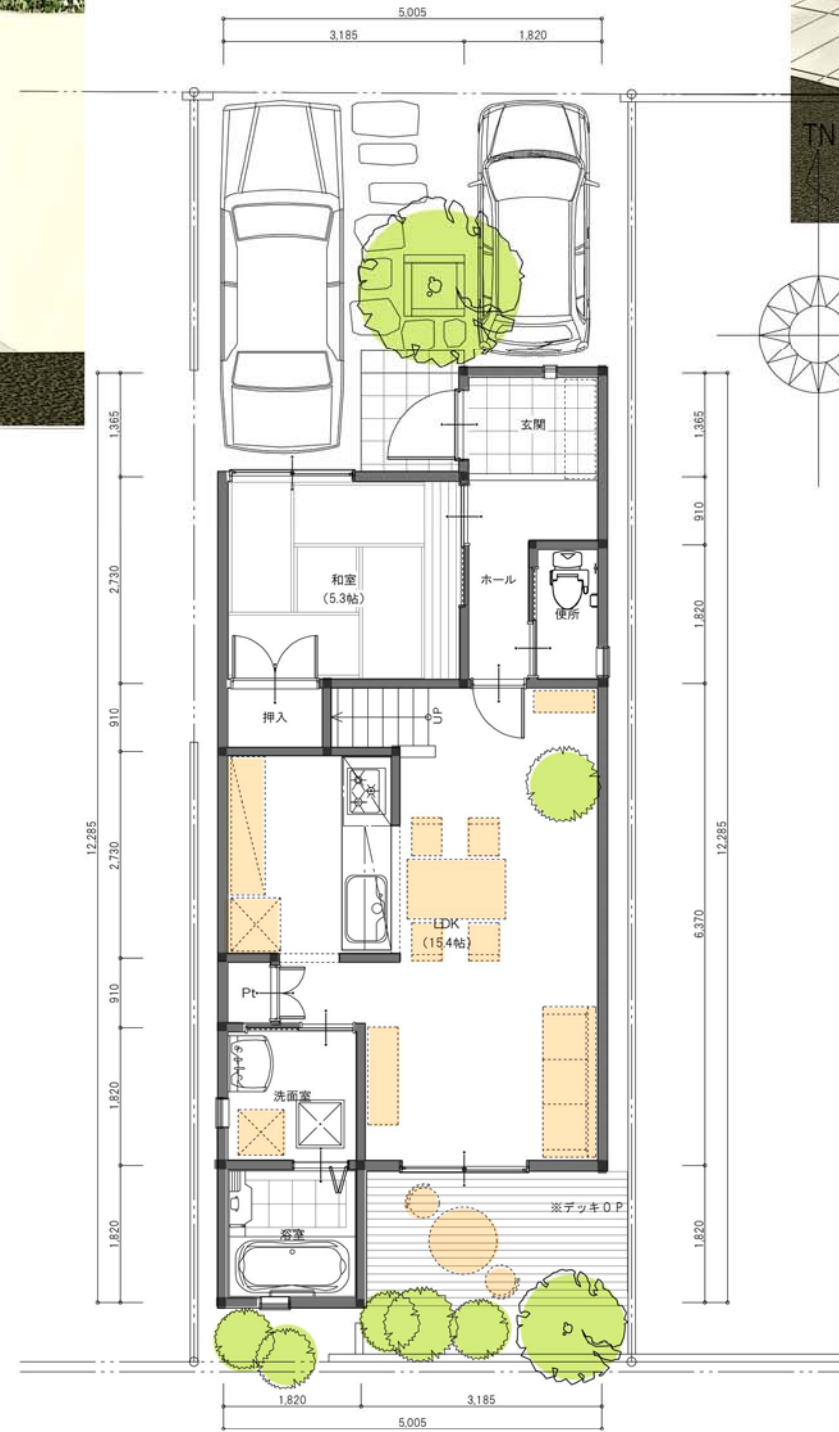

# ShimogamoA Personal Plan

1F:51.34 m<sup>2</sup>  
 2F:45.54 m<sup>2</sup>  
 TOTAL:96.88 m<sup>2</sup>

1F PLAN

※植栽及び外構はイメージです

2F PLAN