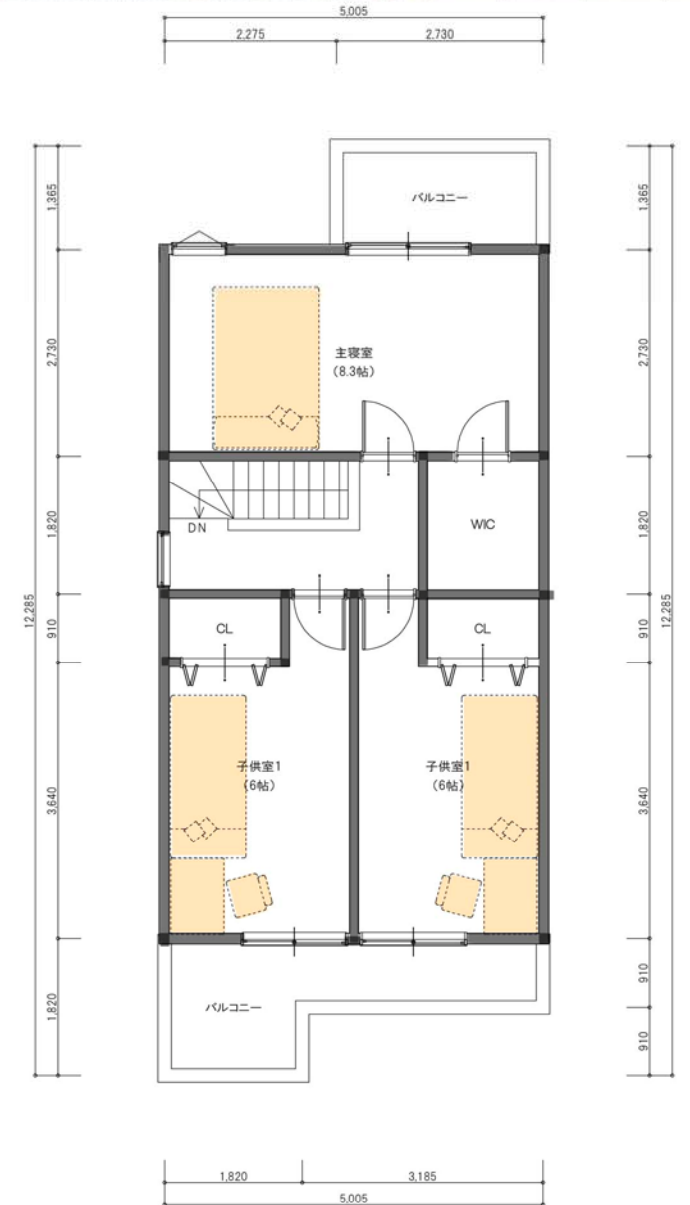

# ShimogamoA Personal Plan

1F:51.34 m<sup>2</sup>  
 2F:45.54 m<sup>2</sup>  
 TOTAL:96.88 m<sup>2</sup>

1F PLAN

※植栽及び外構はイメージです

2F PLAN