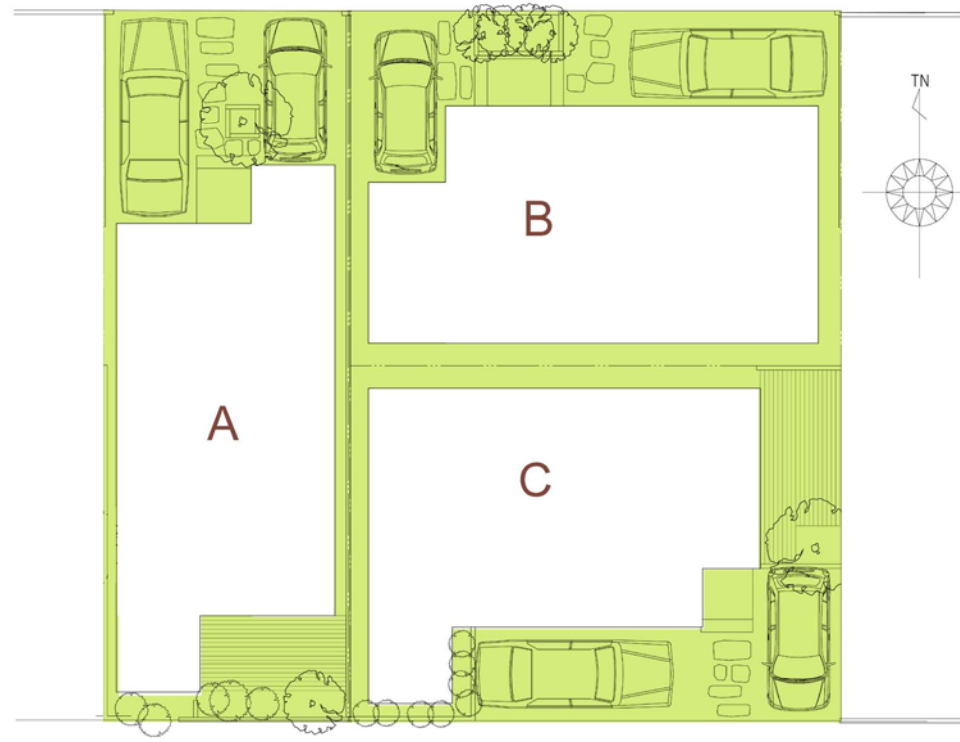

# ShimogamoA Personal Plan

1F:51.34 m<sup>2</sup>  
 2F:45.54 m<sup>2</sup>  
 TOTAL:96.88 m<sup>2</sup>

1F PLAN

※植栽及び外構はイメージです

2F PLAN